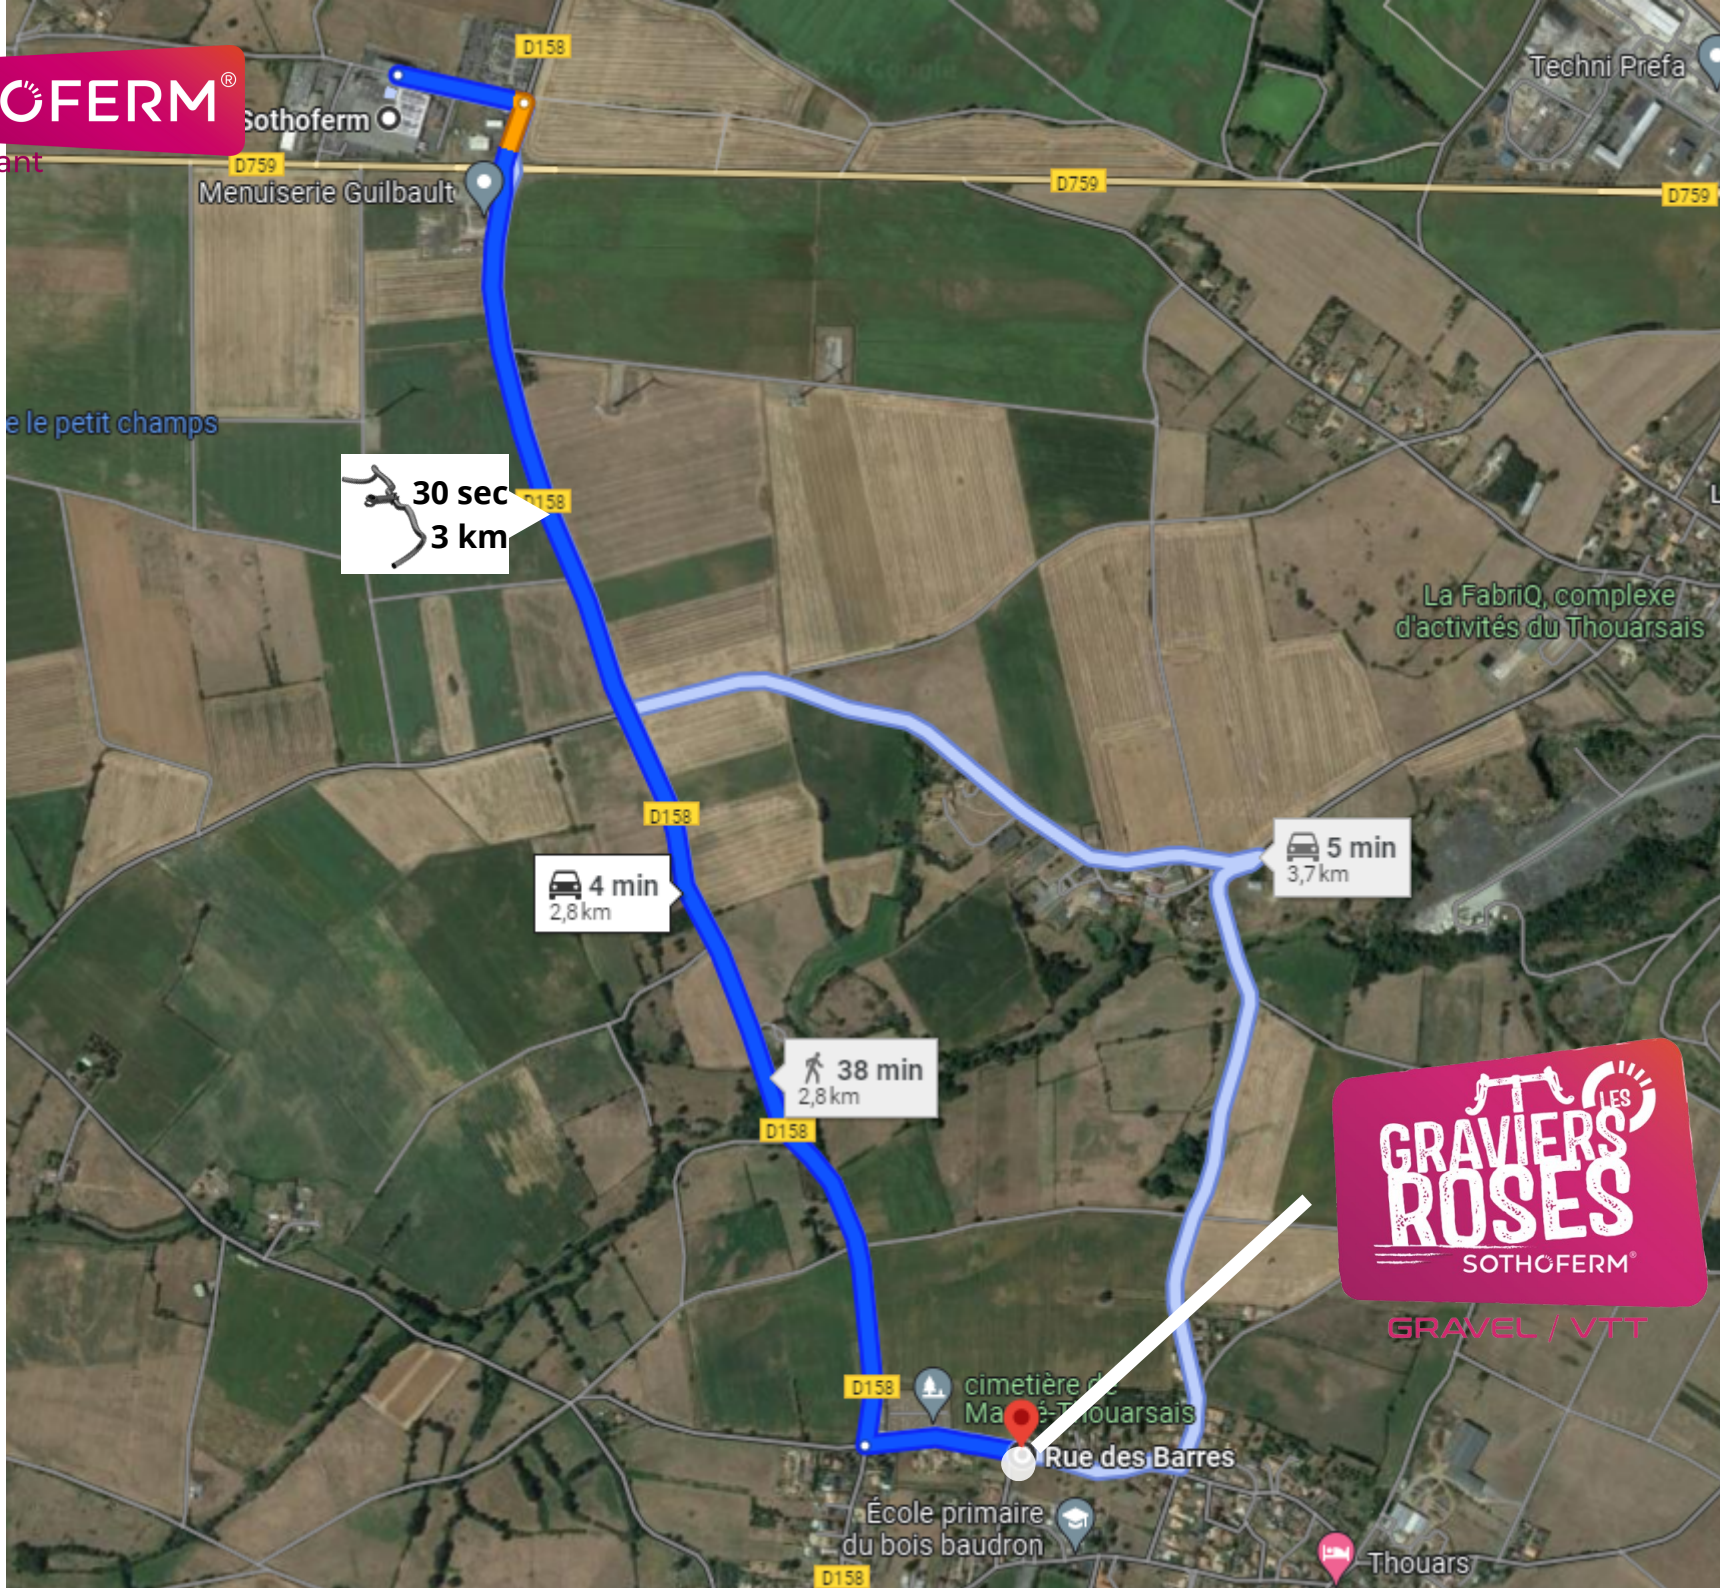

Garage vélo +
nettoyage

Douches stade

ROUTE BARRÉE LE 20 AVRIL

Rue des Barres

Rue des Barres

Rue des Barres

Rue du Bas

Rue des Sablons

Rue des Sablons

Rte de la Salle

Rue du Bo

Rue du Bois Baudron

Rue du Bois Baudron

Rue du Bo

Rue des Coccinelles

Rue de

École primaire
du bois baudron

aire de stationnement

1
2
3

SOTHOFERM®

l'esprit battant

30 sec
3 km

4 min
2,8 km

38 min
2,8 km

5 min
3,7 km

LES GRAVIERS ROSES
SOTHOFERM®

GRAVEL / VTT